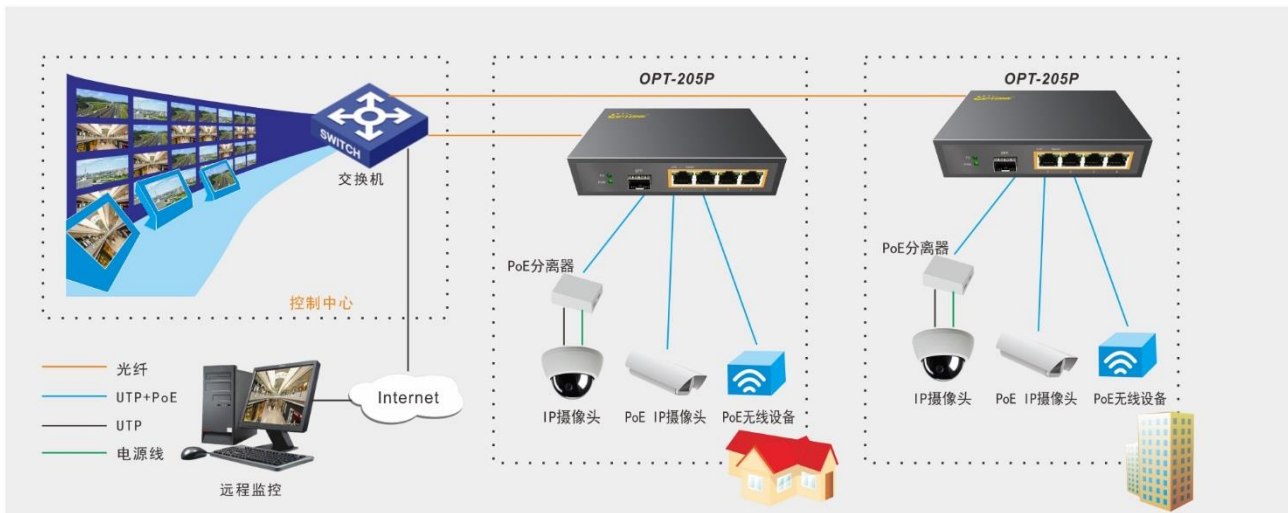

>> 产品规格

接口数量

- 4 x 电口+PoE (RJ45) 10/100/1000Base-Tx
- 1 x 光口 (1x9或SFP) 1000Base-Fx

光口特性

- 速率: 1000Mbps
- 波长: 单模光纤: 1310/1490/1550nm; 多模光纤: 850nm
- 传输距离: 0~120km
- 接口类型: 可选SC、ST、FC、SFP
- 纤芯标准: 单模9/125 μ m; 多模50/125 μ m、62.5/125 μ m

电口特性

- 速率: 10/100/1000Mbps自适应
- 双工模式: 全/半双工
- 接口类型: RJ-45
- 连接方式: 直通线/交叉线自动识别
- 传输距离: 100m

协议标准

- IEEE802.3 (10Base-T)
- IEEE802.3u (100Base-TX/FX)
- IEEE802.3ab (1000Base-T)
- IEEE802.3z (1000Base-SX/LX/CX/T)
- IEEE802.3af (PoE)
- IEEE802.3at (PoE+)

PoE特性

- 输出功率: 直流48V, 每个PoE端口最大30W
- 接线定义: 1/2(+), 3/6(-), 末端跨接

交换属性

- MAC地址表: 2K
- 包缓冲区: 1Mbit
- 交换延迟: <5 μ s

指示灯

- 电源状态、光口状态、电口状态、速率指示

电源

- 输入: 直流48V

机械特性

- 外壳材质: 金属
- 尺寸: 144 x 95 x 32mm (不含连接器突出部分)
- 重量: 0.31kg

工作环境

- 工作温度: -10 $^{\circ}$ C ~ 70 $^{\circ}$ C
- 储存温度: -20 $^{\circ}$ C ~ 70 $^{\circ}$ C
- 相对湿度: 10% ~ 95% RH (无凝露)

安全及认证

- FCC Part 15 of Class A & CE

质保

- 保修期: 3年

>> 应用连接